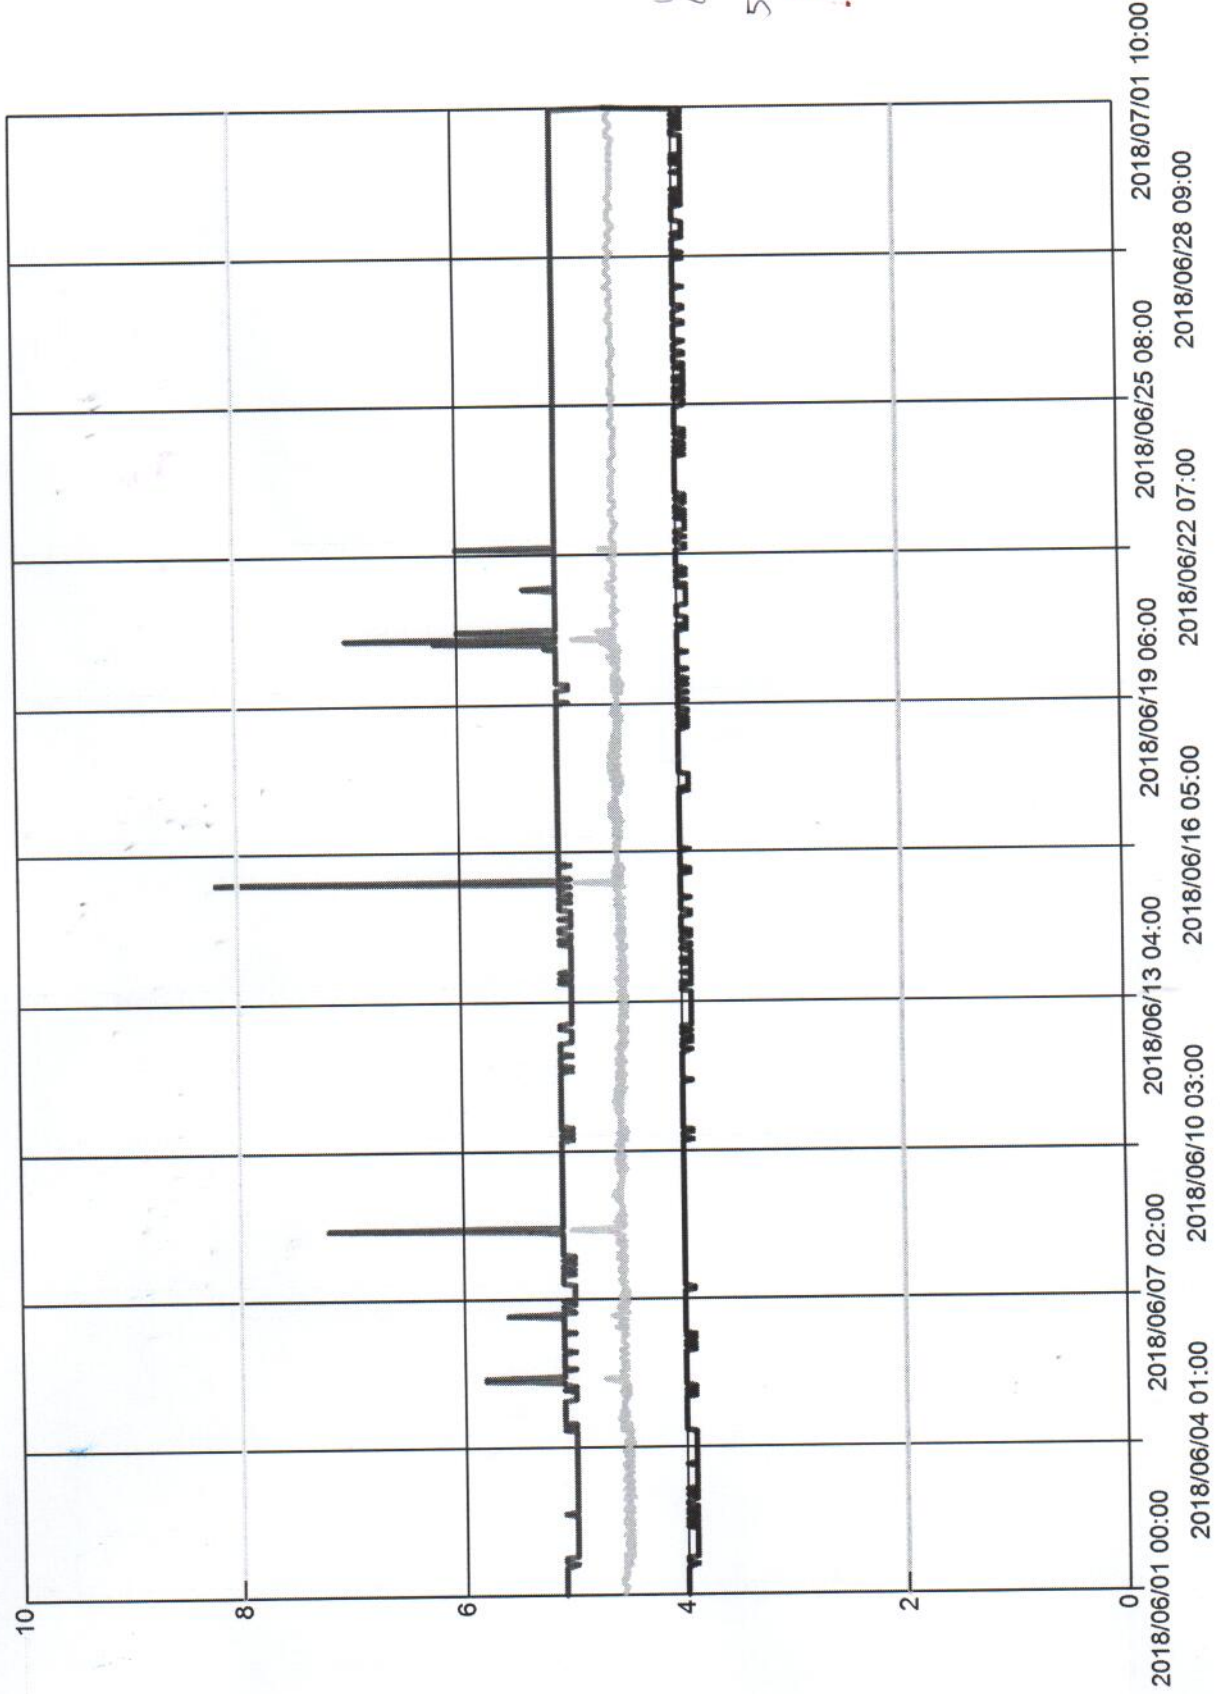

最大最小值趨勢圖報表(60分):BIF藥庫(冰-A)溫度16080504

2018/06/01 00:00~2018/07/01 10:00

Y.Y.Y

5. Jul. 2018.

總師 呂怡萱
藥字第029382號