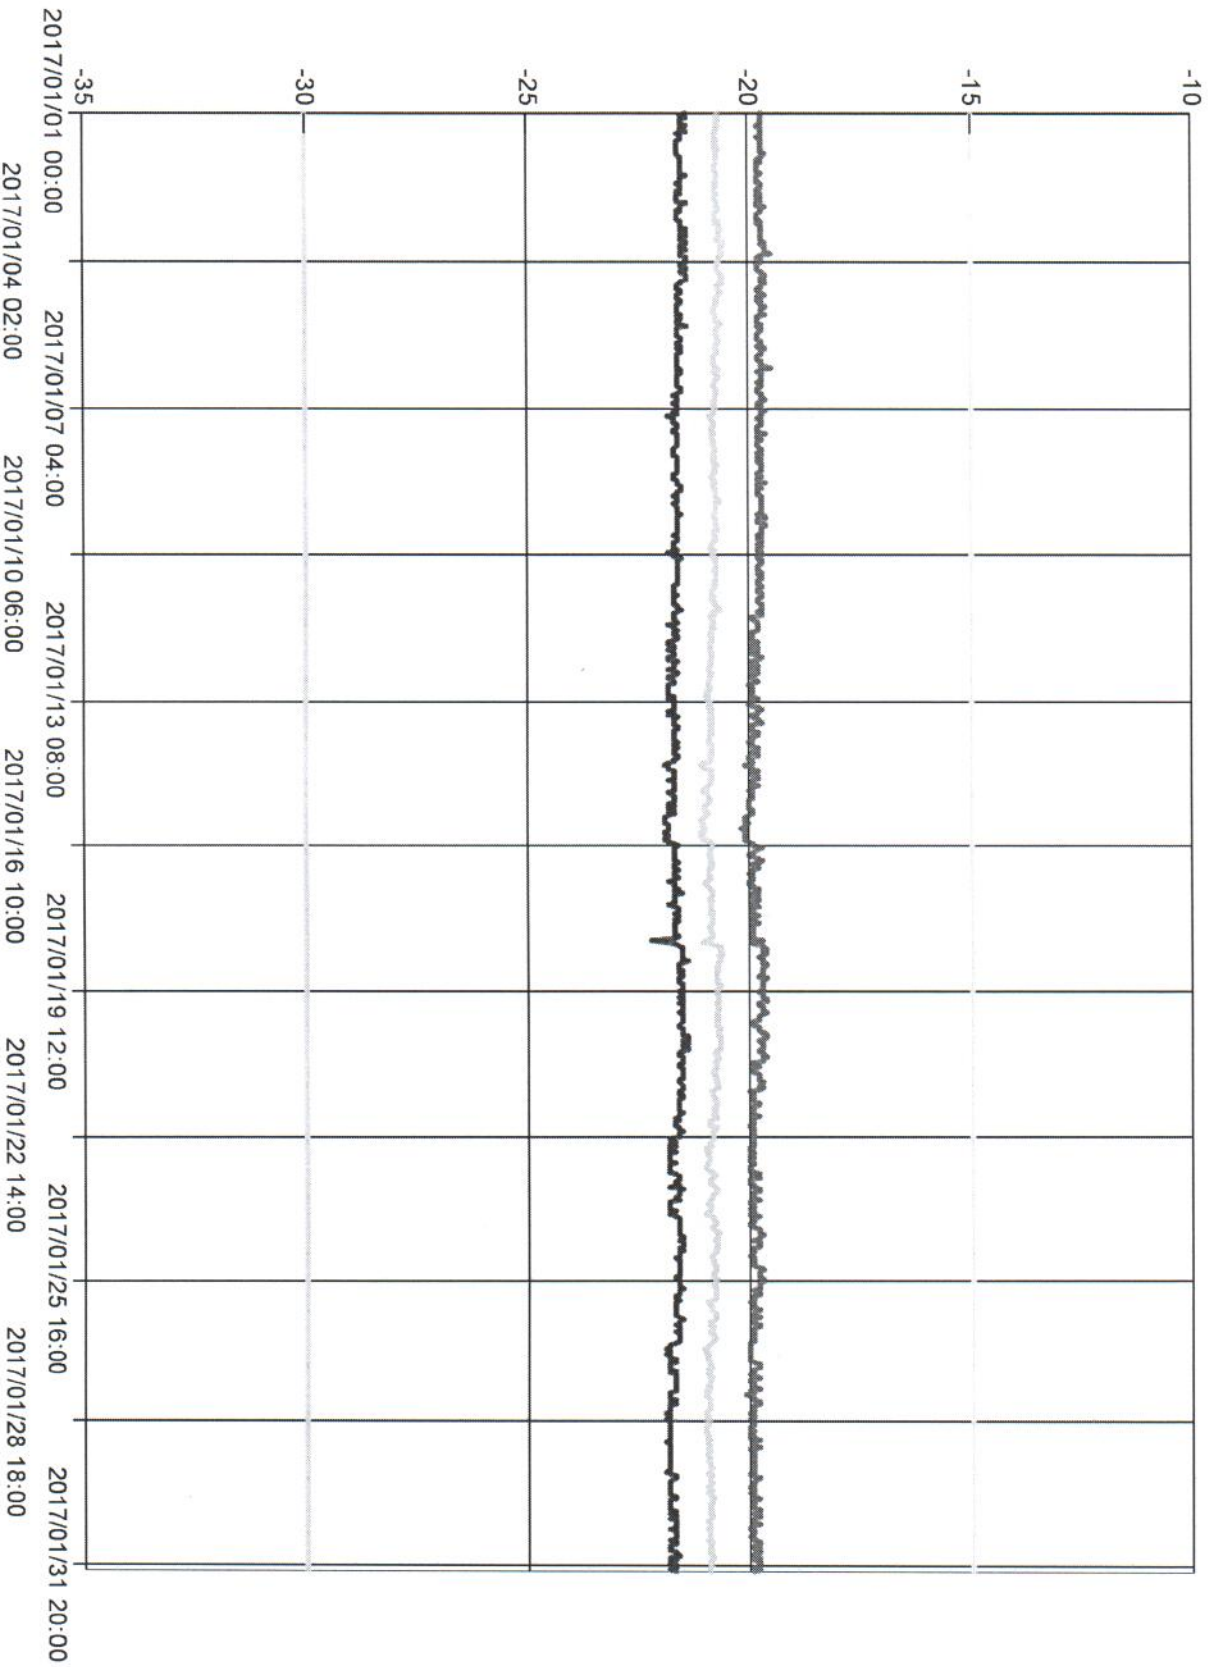

最大最小值趨勢圖報表(60分):BIF藥庫(-20°C冰箱)溫度

2017/01/01 00:00~2017/01/31 23:59

— 最大值
... 平均值
- - - 最小值
—— 警報高限值
... 警報低限值

g
藥師林奕琪
藥字第032365號
Feb 1, 2019