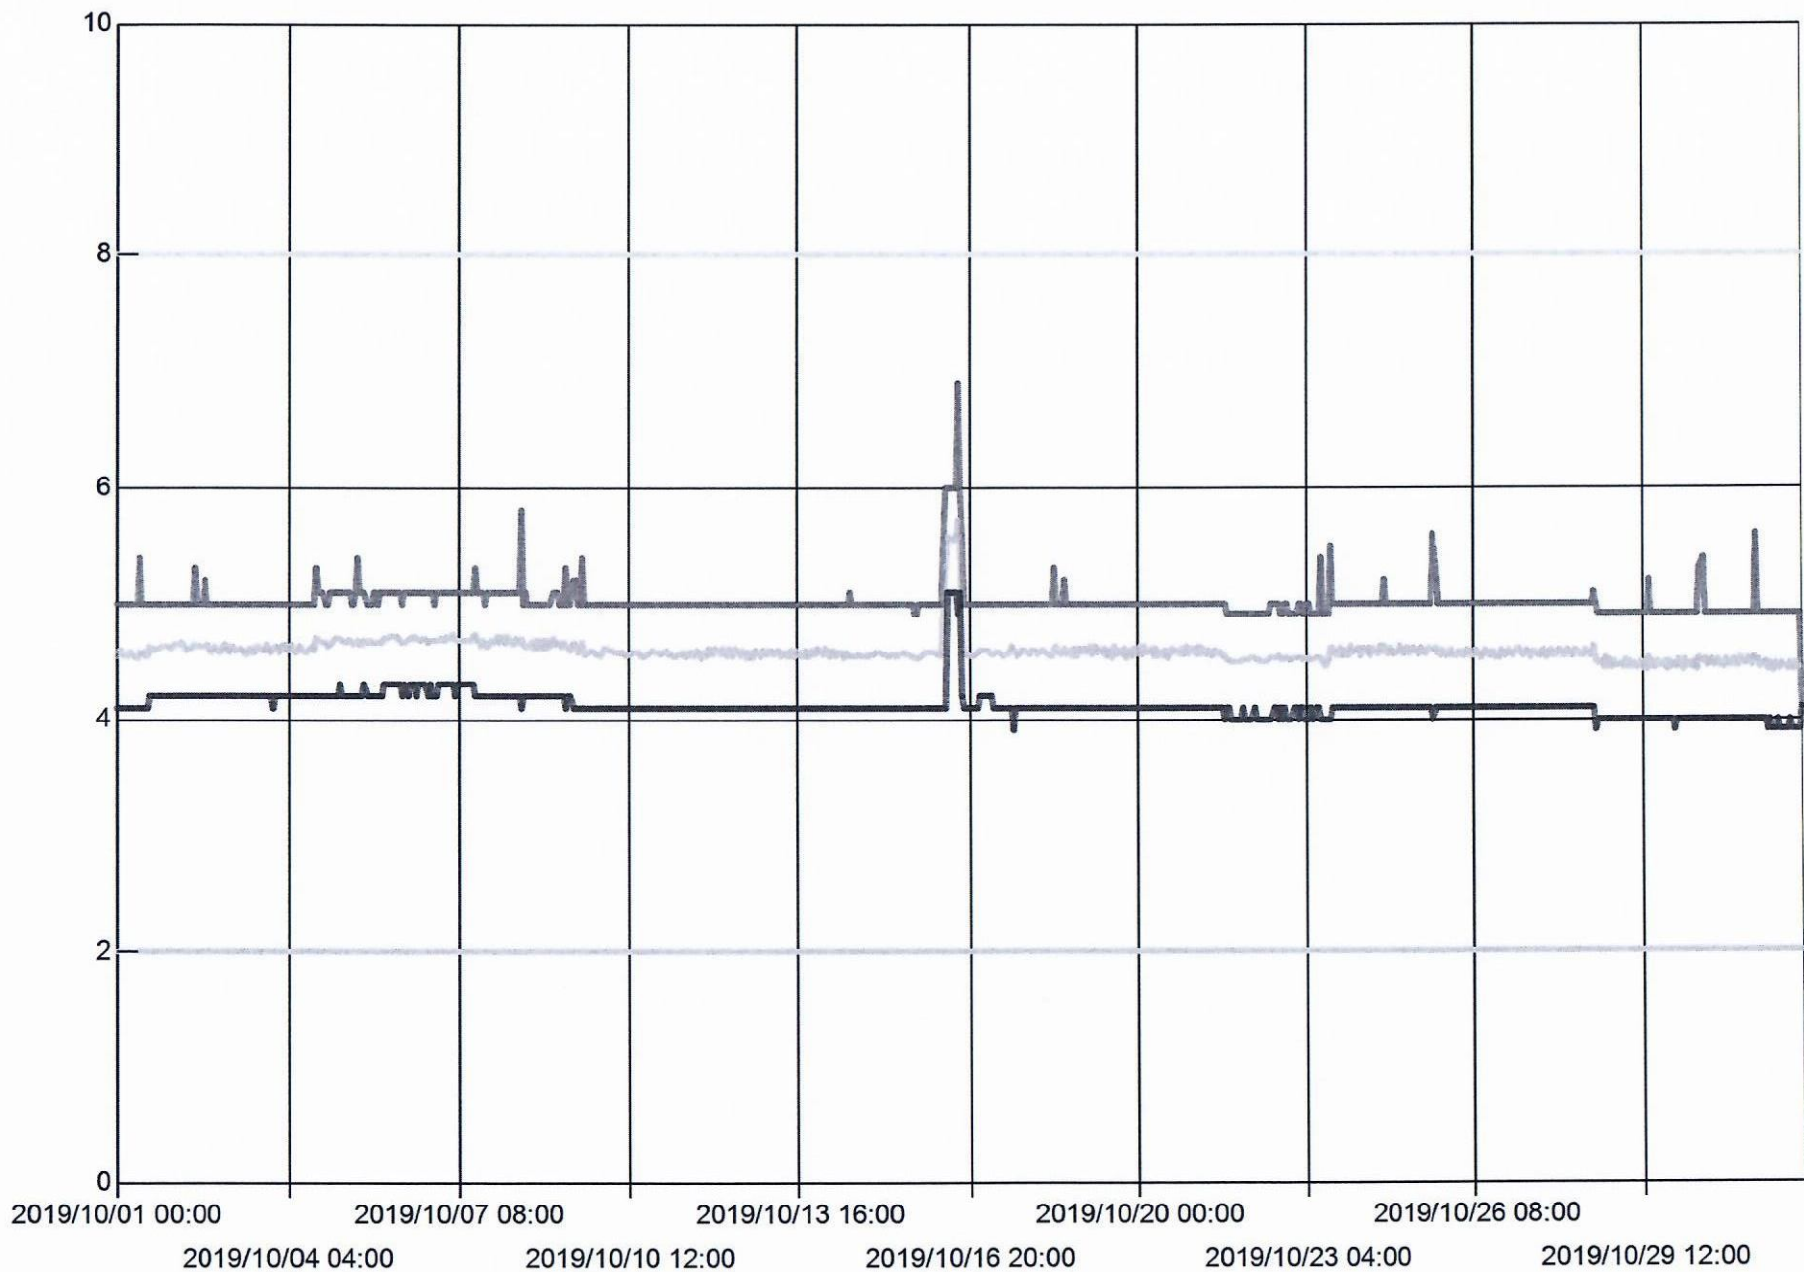

最大最小值趨勢圖報表(60分):B1F藥庫(冰-A)溫度16080504

2019/10/01 00:00-2019/11/01 12:00

— 最大值
— 平均值
— 最小值
- - 警報高限值
- - 警報低限值

42-11111 Hsu
07-11-2019

藥師徐儀君
藥字第026959號