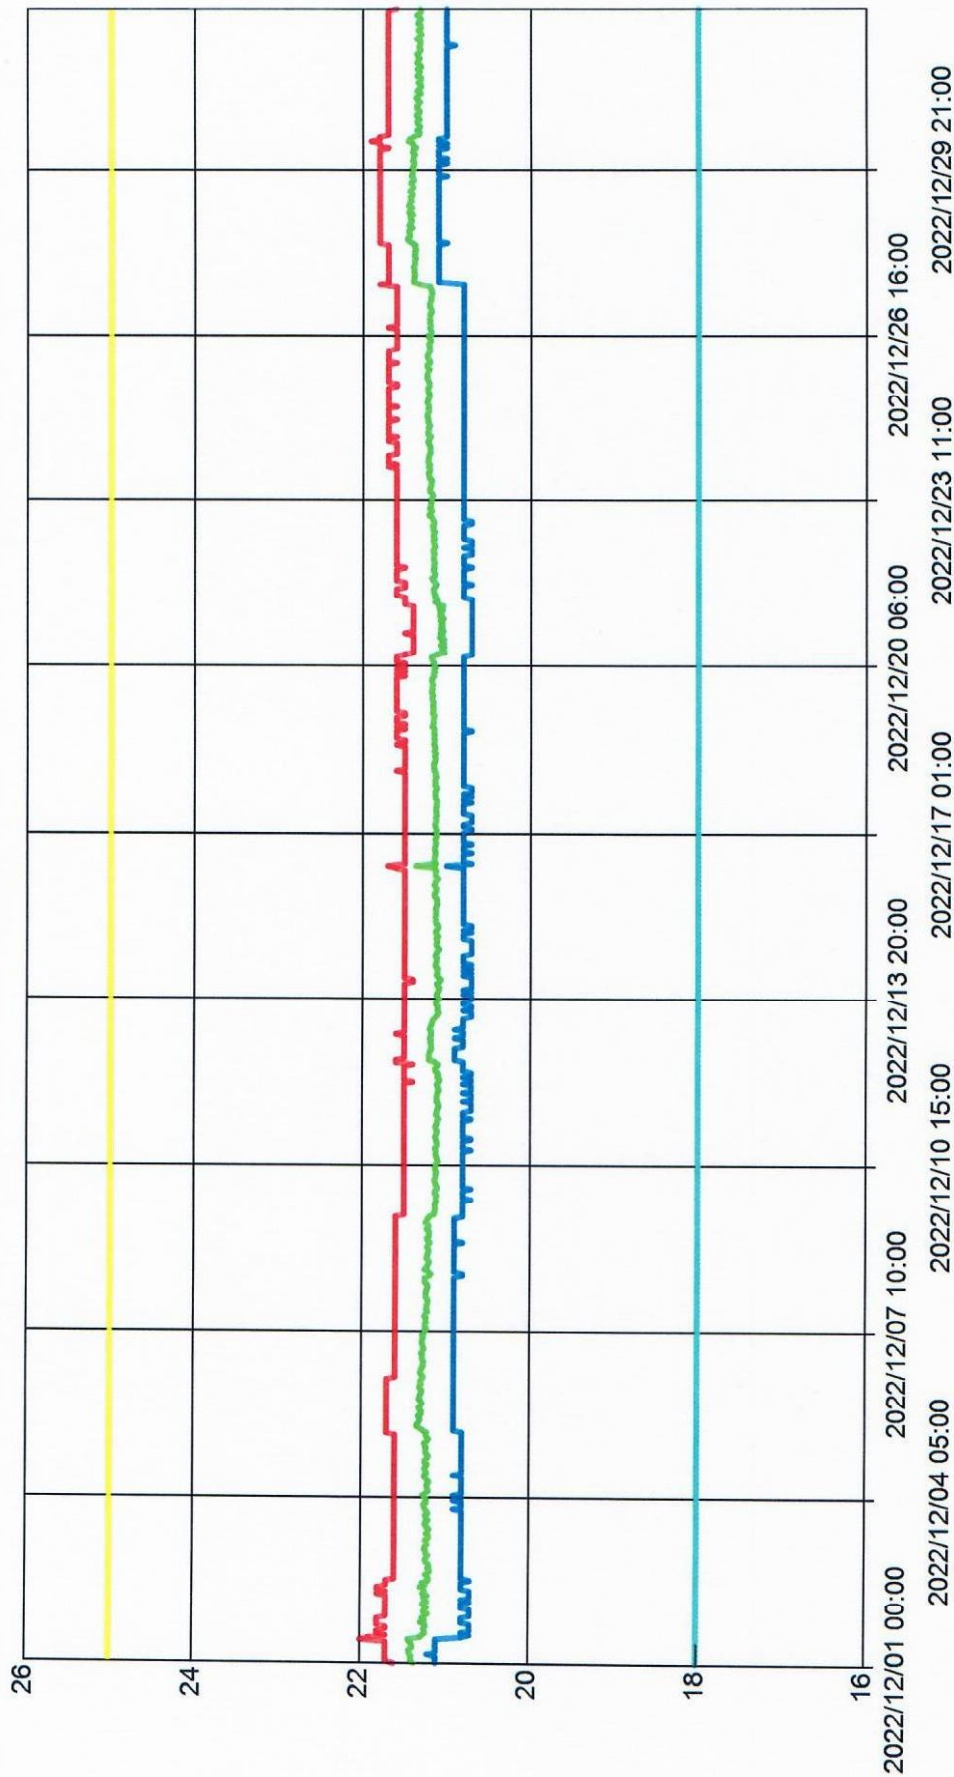

單一測點報表(60分):試驗藥局 室溫櫃-A溫度6001083-000283

2022/12/01 00:00~2023/01/01 23:59

28/28

最大值
平均值
最小值
警報高限值
警報低限值

y2-station-Hen
02 Jan 2023

藥師 徐儀君
藥字第026959號