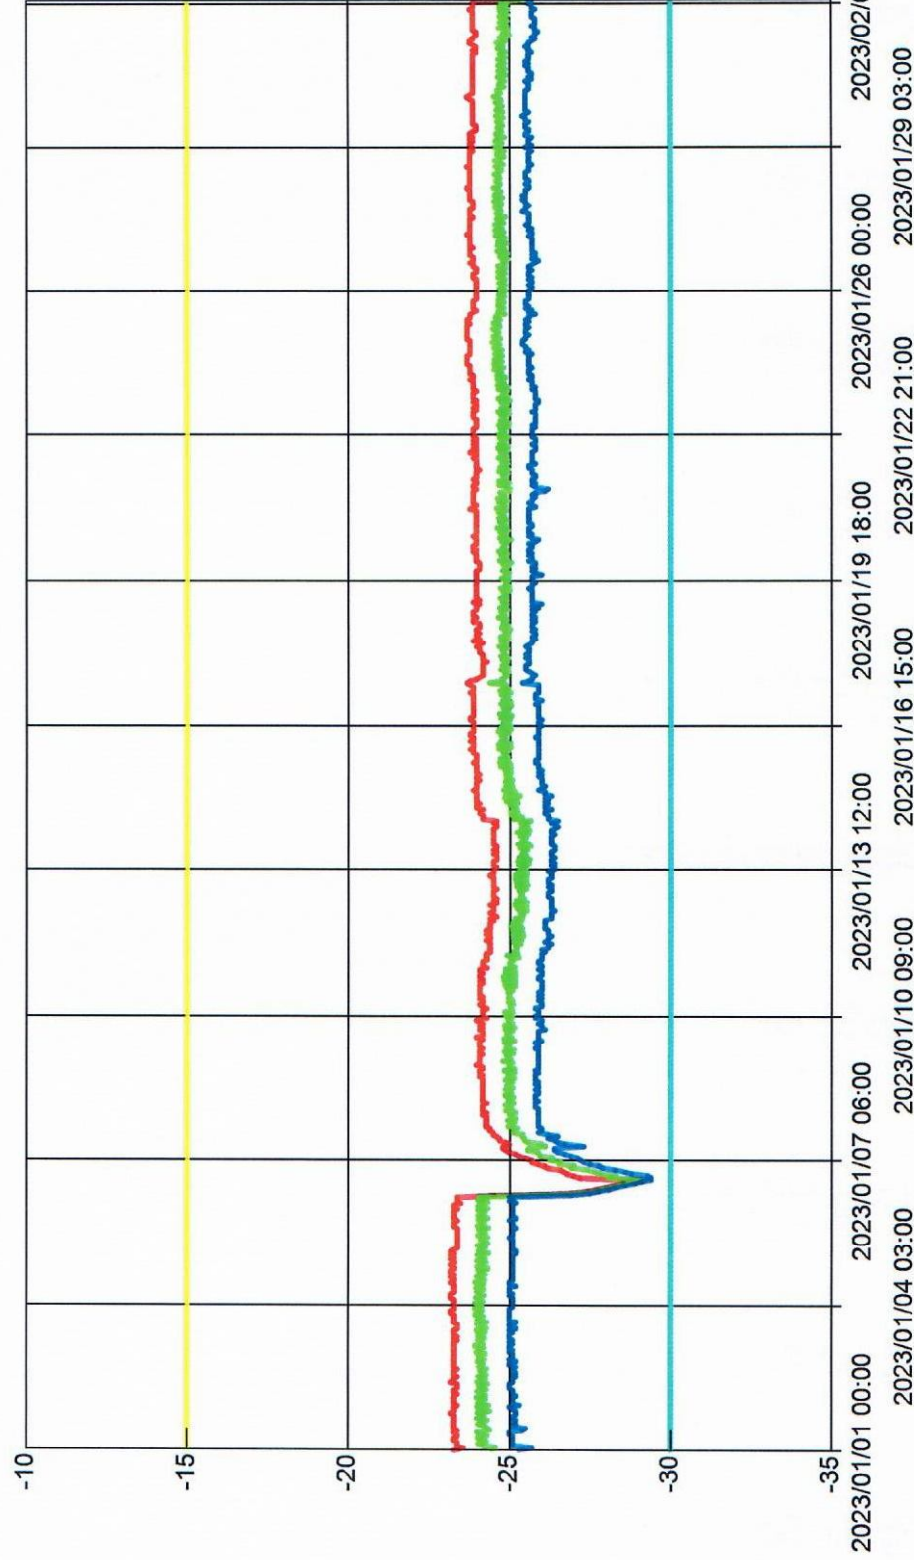

單一測點報表(60分):試驗藥局 -20°C冰箱溫度

2023/01/01 00:00~2023/02/01 08:06

27/27

■ 最大值
■ 平均值
■ 最小值
■ 警報高限值
■ 警報低限值

ys-attun thm
01. Feb. 2023.