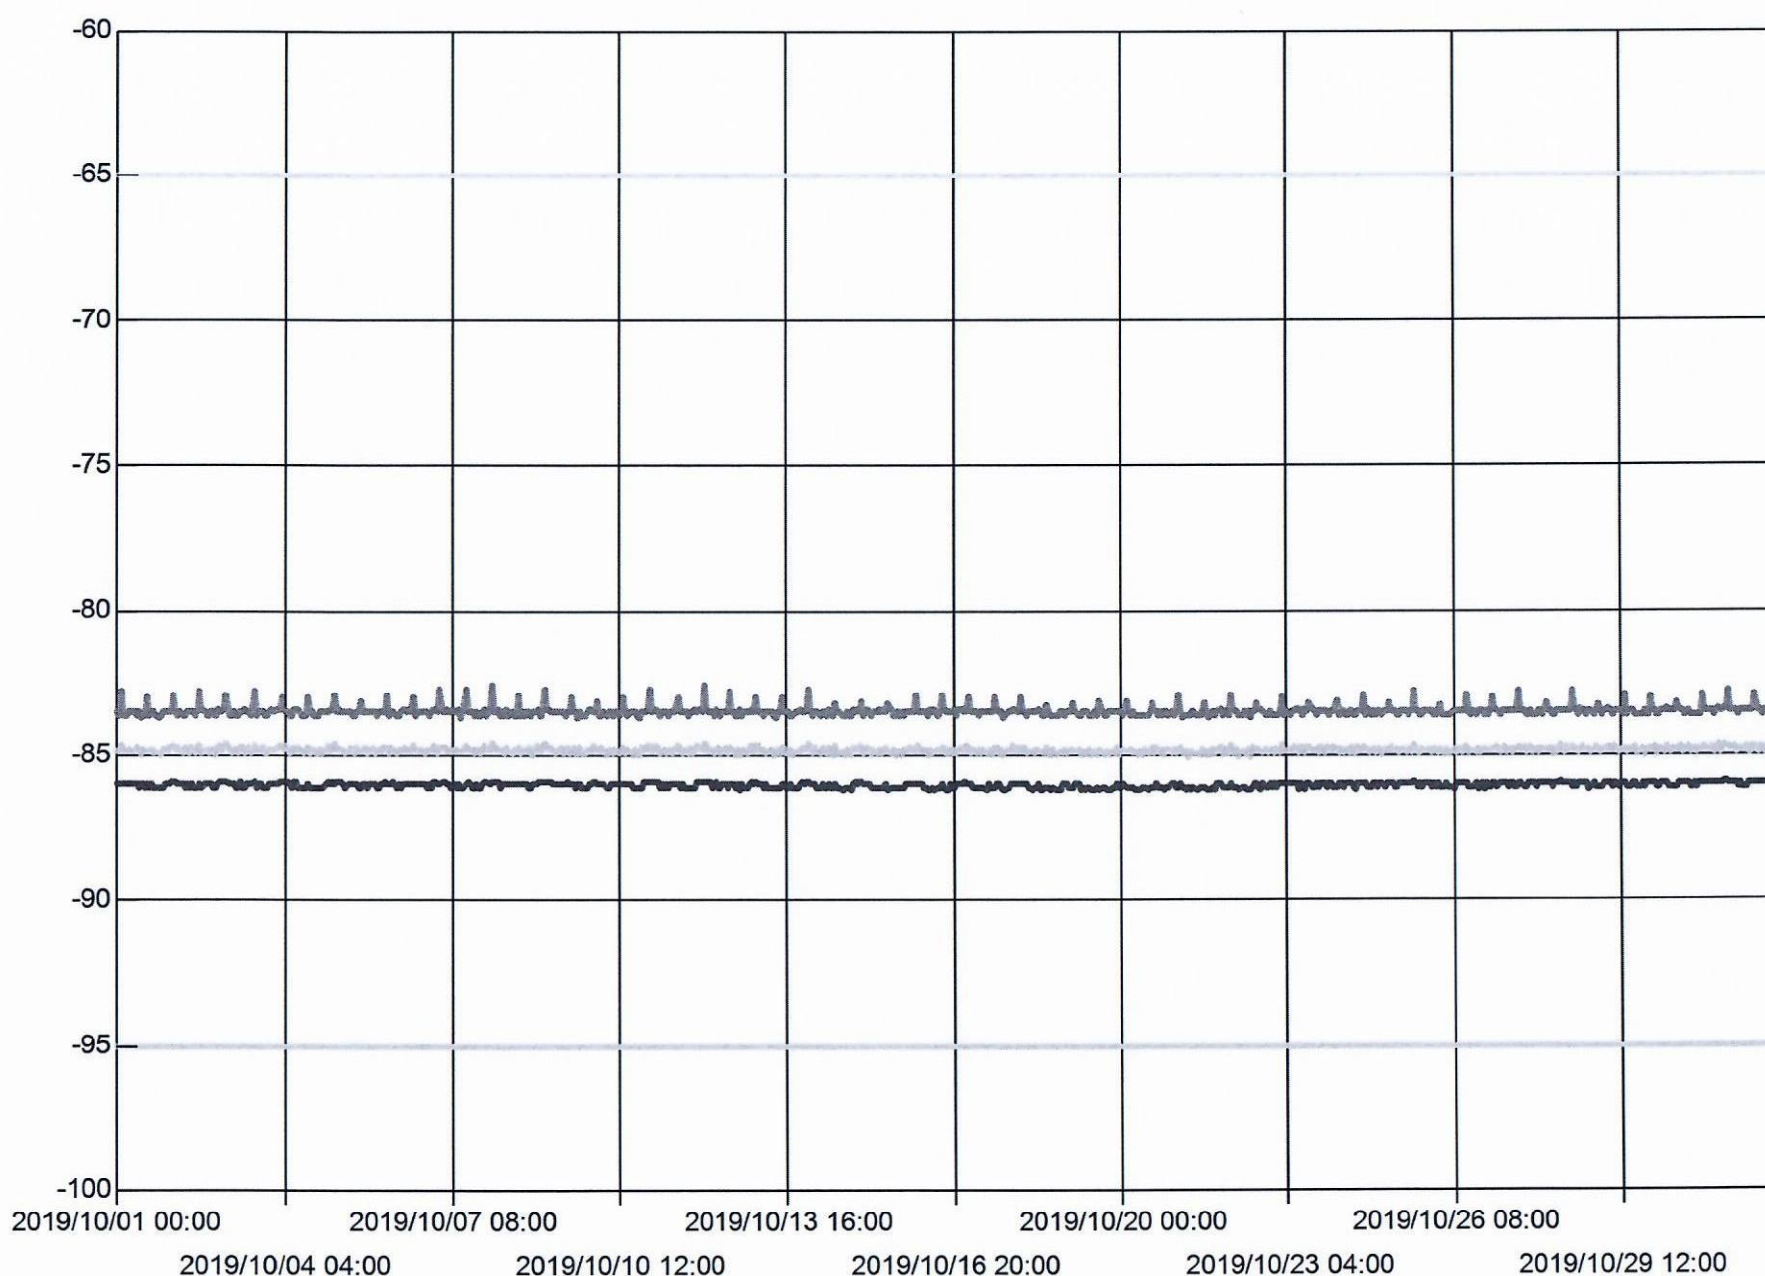

最大最小值趨勢圖報表(60分):B1F藥庫(-80℃冰箱)溫度

2019/10/01 00:00~2019/11/01 12:00

- 最大值
- 平均值
- 最小值
- - - 警報高限值
- - - 警報低限值

42-11111-1111
07-11-2019

藥師徐儀君
藥字第026959號